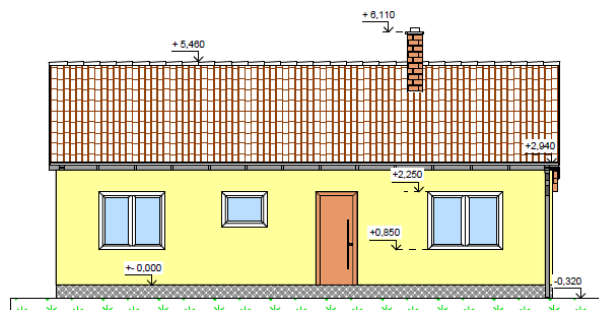

Katalogový list domu

Základní parametry domu:

Bungalov 92

Dispozice: 4+kk
Zastavěná plocha: 108 m²
Užitková plocha: 92 m²
Výška hřebene: 5,4m
Sklon střechy: 25°
Půdorysné rozměry: 9x12m

Vlastní projekční zázemí v softwaru SEMA