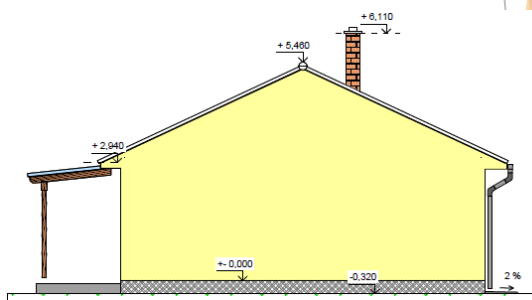

Katalogový list domu

Základní parametry domu:

Bungalov 92

Dispozice: 4+kk
Zastavěná plocha: 108 m²
Užitková plocha: 92 m²
Výška hřebene: 5,4m
Sklon střechy: 25°
Půdorysné rozměry: 9x12m

Vlastní projekční zázemí v softwaru SEMA