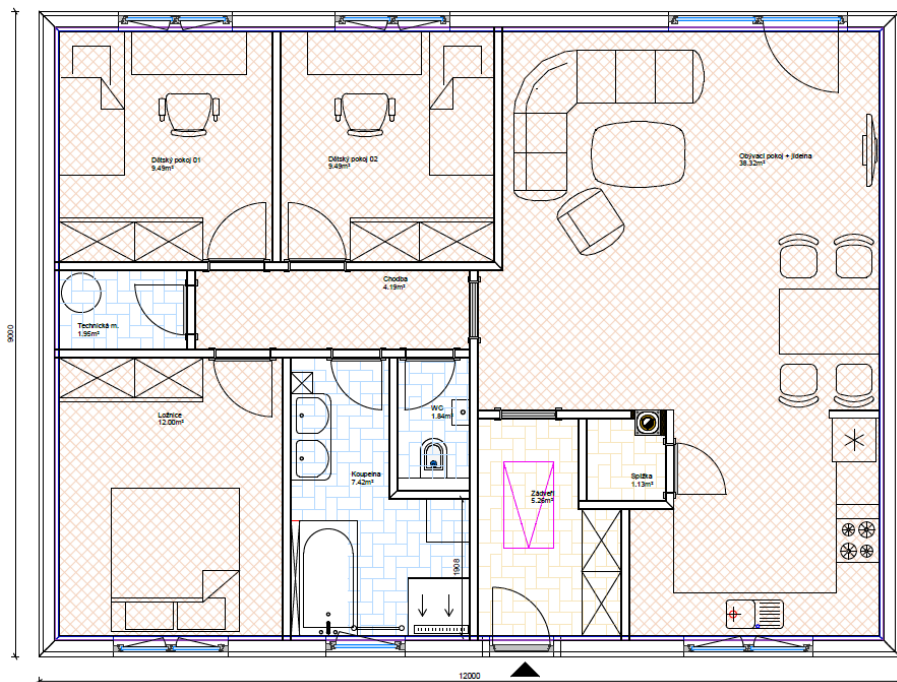

Katalogový list domu

Základní parametry domu:

Bungalov 92

Dispozice: 4+kk
Zastavěná plocha: 108 m²
Užitková plocha: 92 m²
Výška hřebene: 5,4m
Sklon střechy: 25°
Půdorysné rozměry: 9x12m

Vlastní projekční zázemí v softwaru SEMA