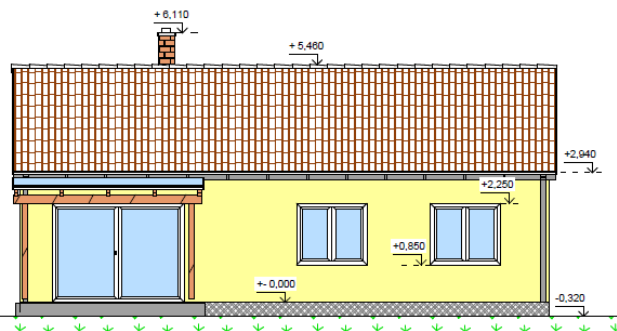

Katalogový list domu

Základní parametry domu:

Bungalov 92

Dispozice: 4+kk
Zastavěná plocha: 108 m²
Užitková plocha: 92 m²
Výška hřebene: 5,4m
Sklon střechy: 25°
Půdorysné rozměry: 9x12m

Vlastní projekční zázemí v softwaru SEMA

Montáže vlastními proškolenými zaměstnanci

Individuální přístup k vlastnímu projektu zákazníka

Kompletní realizace domů na klíč

Různé stupně dokončení domu

Vlastní výrobní zázemí
Kontrola kvality