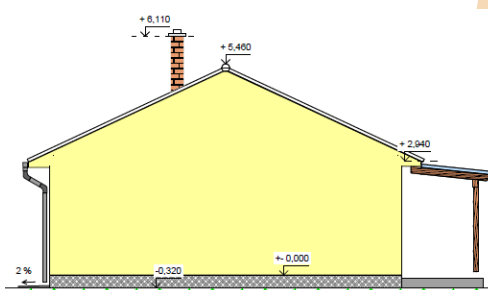

Katalogový list domu

Základní parametry domu:

Bungalov 92

Dispozice: 4+kk
Zastavěná plocha: 108 m²
Užitková plocha: 92 m²
Výška hřebene: 5,4m
Sklon střechy: 25°
Půdorysné rozměry: 9x12m

Vlastní projekční zázemí v softwaru SEMA