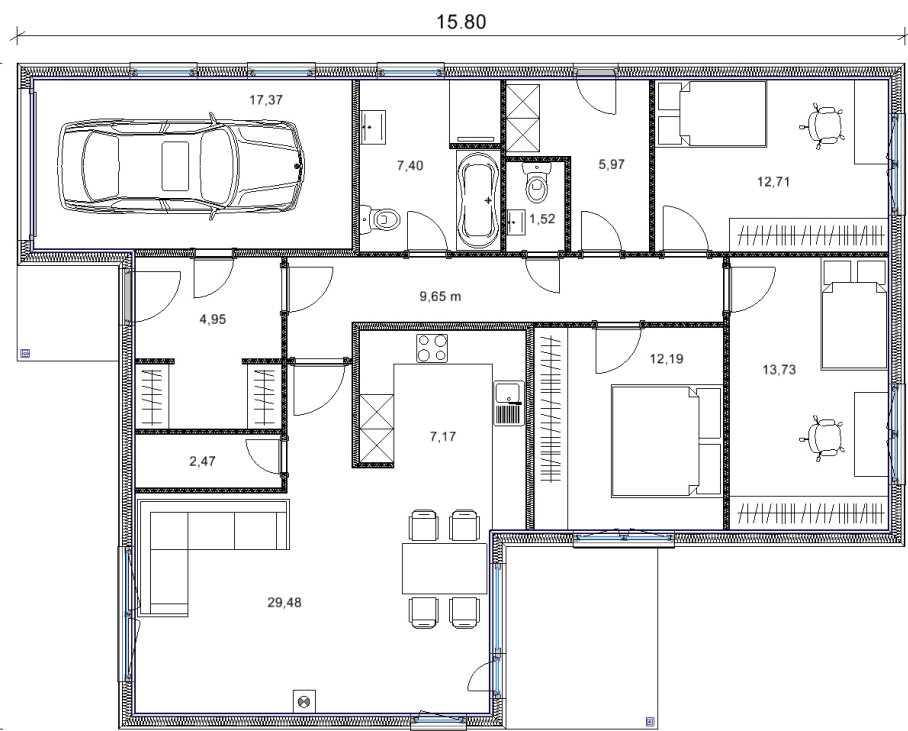

EURODACH Bungalov 150

Katalogový list domu

Základní parametry domu:

Bungalov 150

Dispozice: 4+kk+gar
Zastavěná plocha: 150 m²
Užitková plocha: 125 m²
Výška hřebene: 5,4 m
Sklon střechy: 25°

Vlastní projekční
zázemí v softwaru
SEMA